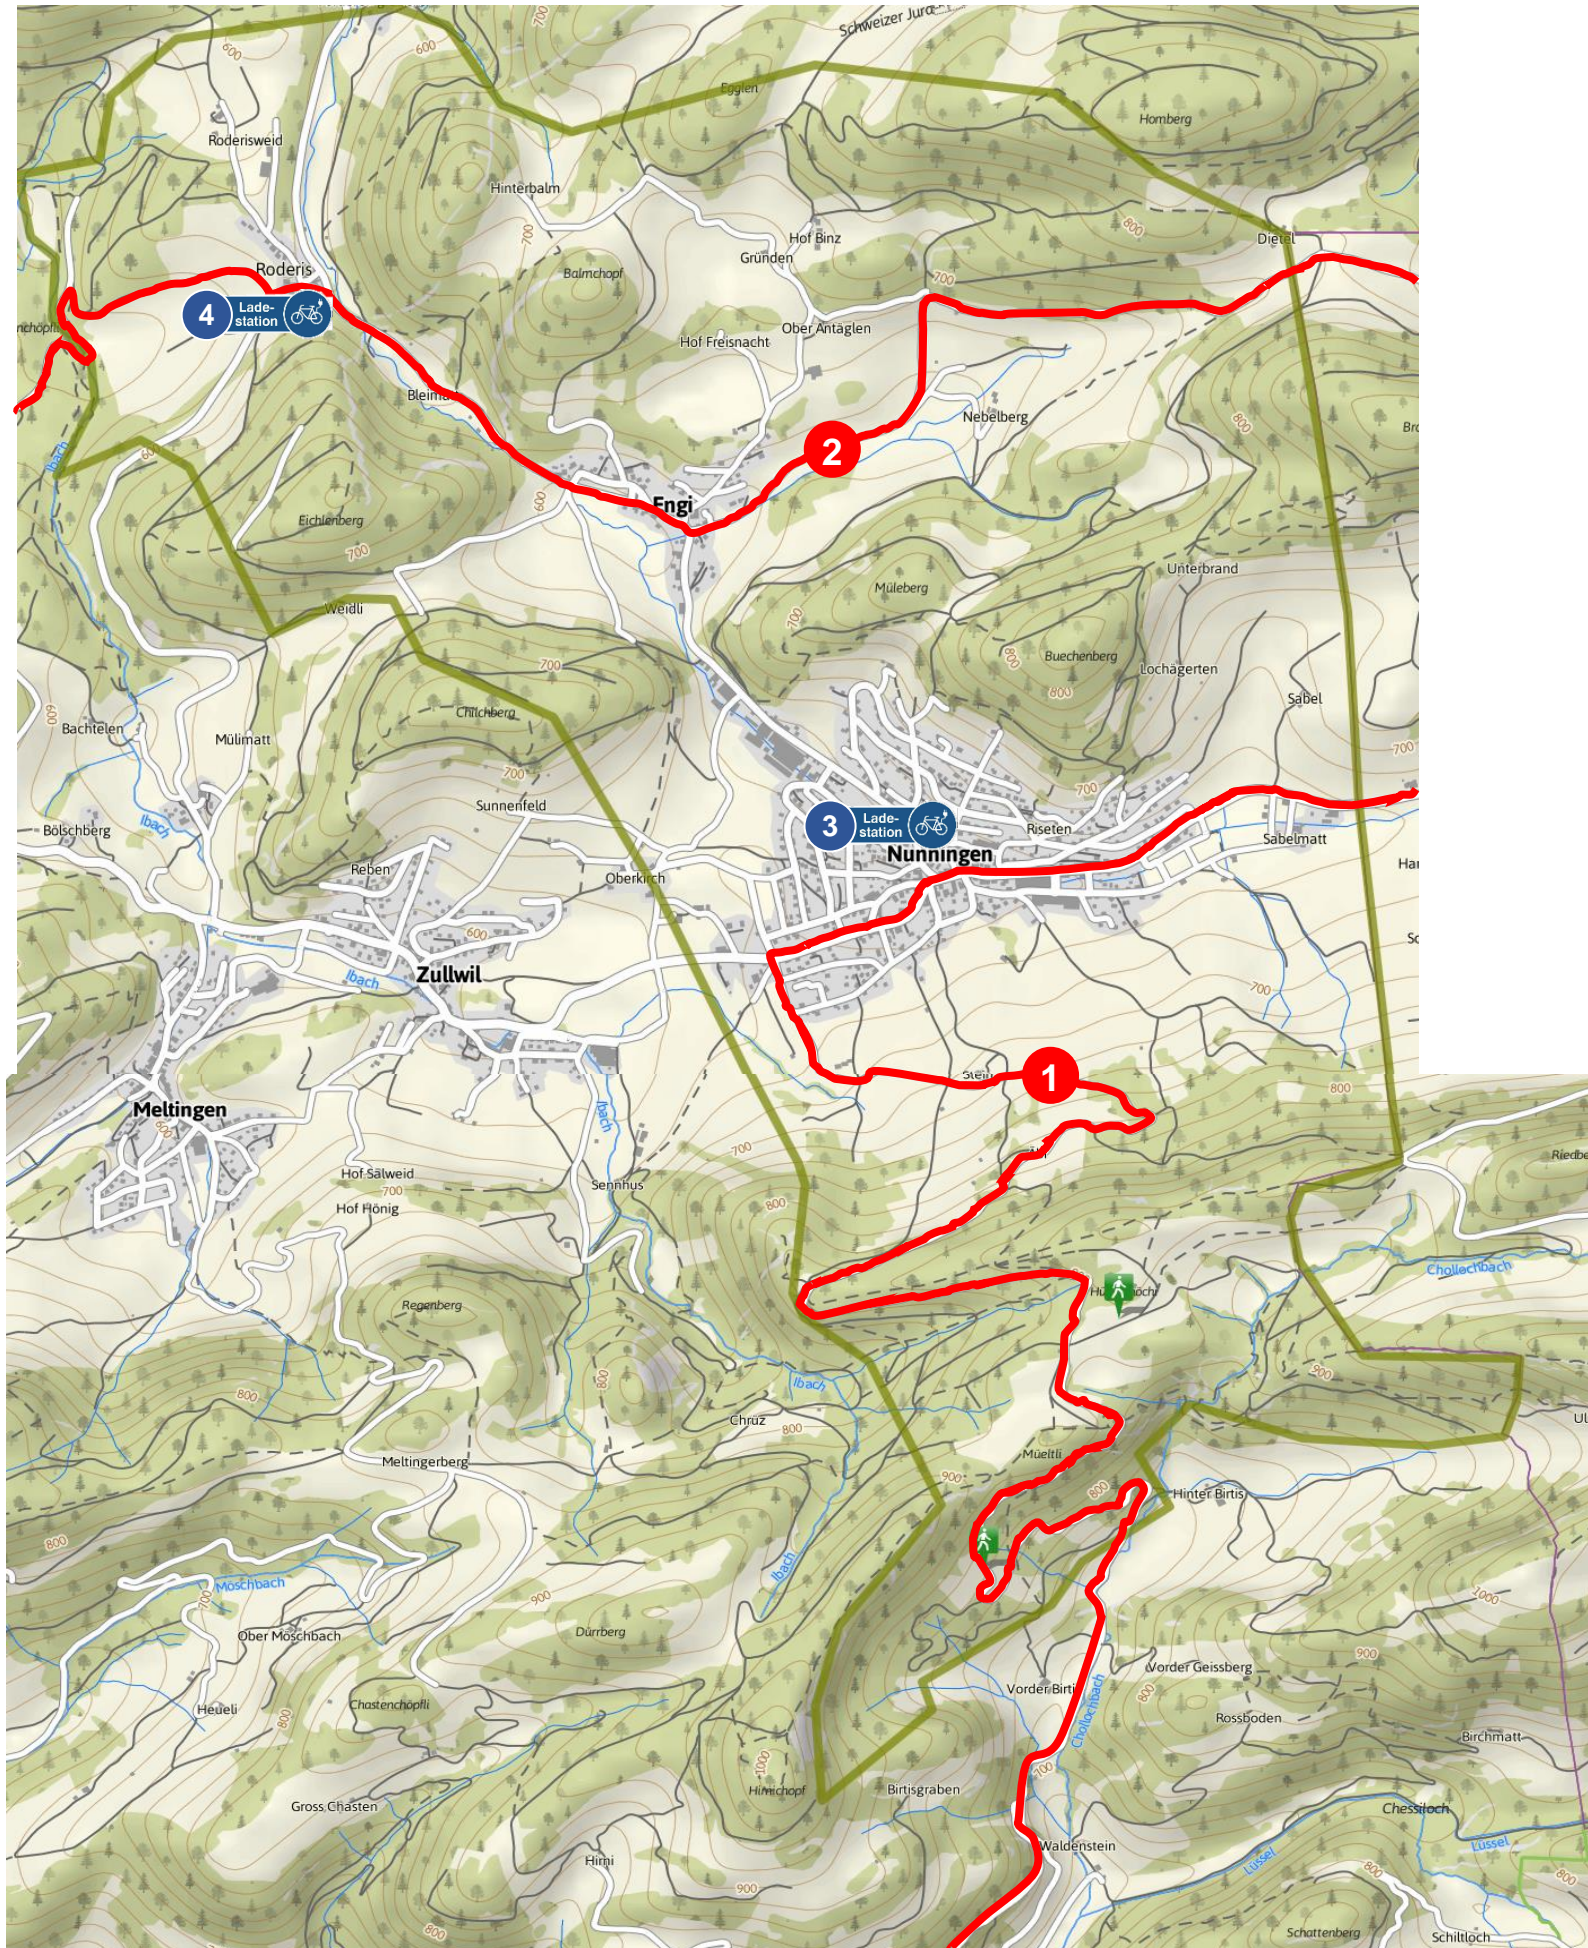

# Bike Touren / E-Bike Stationen

## Bike Touren / E-Bike Stationen

|          |   |                           |
|----------|---|---------------------------|
| <b>1</b> | Chirsi-Route 111                                      | <a href="#">Zur Route</a> |
| <b>2</b> | Passwang-Oberaargau 71<br>(Etappe 1 Dornach Balsthal) | <a href="#">Zur Route</a> |
| <b>3</b> | Restaurant Frohsinn                                   | Brunngasse 1              |
| <b>4</b> | Landgasthof Roderis                                   | Eichelbergstrasse 6       |